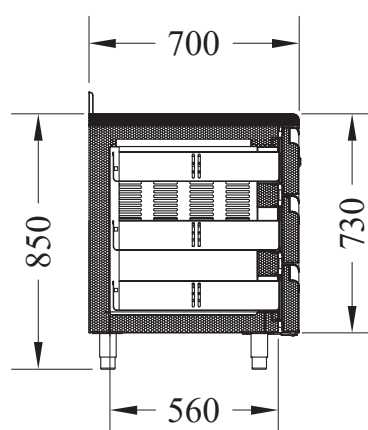

Sap kód	00003905	Hmotnost netto [kg]	110.00
Šířka netto [mm]	1380	Příkon elektrický [kW]	0.320
Hloubka netto [mm]	700	Napájení	230 V / 1N - 50 Hz
Výška netto [mm]	850		

Technický list

Technický výkres

Stůl chladicí elektrický GN 1/1, 1x dveře, 1x 1/2 zásuvky, bez lemu, nerez 230V OOP

Model	Sap kód	00003905
SCH 2D-1D2Z DH	Skupina artiklů	Stoly chladicí a mrazicí

Technický list

Technické parametry

Stůl chladicí elektrický GN 1/1, 1x dveře, 1x 1/2 zásuvky, bez lemu, nerez 230V OOP

Model

SCH 2D-1D2Z DH

3. Hloubka netto [mm]:

700

4. Výška netto [mm]:

850

5. Hmotnost netto [kg]:

110.00

6. Šířka brutto [mm]:

1450

7. Hloubka brutto [mm]:

750

8. Výška brutto [mm]:

900

9. Hmotnost brutto [kg]:

130.00

10. Příkon elektrický [kW]:

0.320