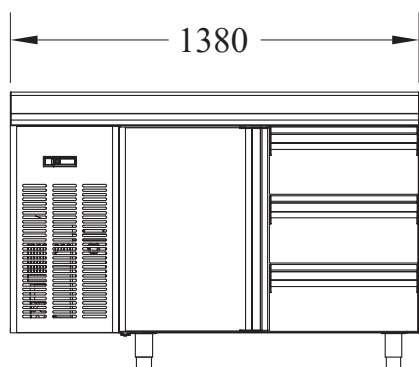

Sap kód	00003905	Hmotnost netto [kg]	110.00
Šířka netto [mm]	1380	Příkon elektrický [kW]	0.320
Hloubka netto [mm]	700	Napájení	230 V / 1N - 50 Hz
Výška netto [mm]	850		

Technický list

Technický výkres

Stůl chladicí elektrický GN 1/1, 1x dveře, 1x 1/2 zásuvky, bez lemu, nerez 230V OOP

Model	Sap kód	00003905
SCH 2D-1D2Z DH	Skupina artiklů	Stoly chladicí a mrazicí

Technický list

Technické parametry

Stůl chladicí elektrický GN 1/1, 1x dveře, 1x 1/2 zásuvky, bez lemu, nerez 230V OOP

Model

SCH 2D-1D2Z DH

3. Hloubka netto [mm]:

700

4. Výška netto [mm]:

850

5. Hmotnost netto [kg]:

110.00

6. Šířka brutto [mm]:

1450

7. Hloubka brutto [mm]:

750

8. Výška brutto [mm]:

900

9. Hmotnost brutto [kg]:

130.00

10. Příkon elektrický [kW]:

0.320