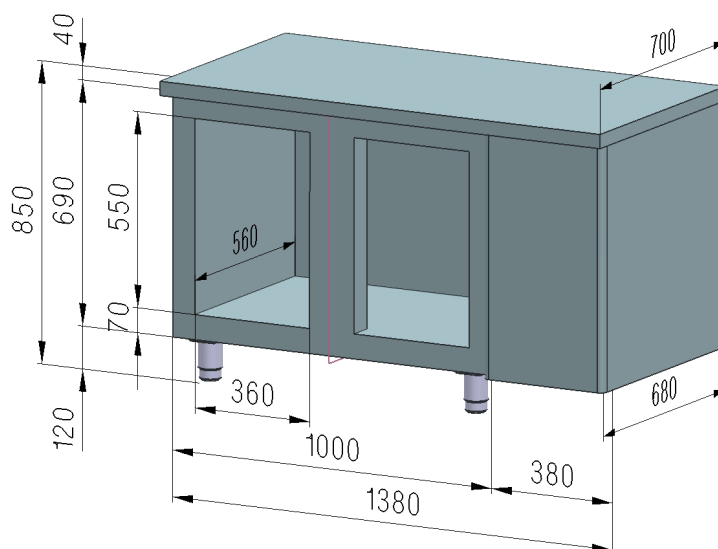

Technický list

Vlastnosti produktu

Stůl chladicí elektrický GN 1/1, 1x dveře, 1x 1/2 zásuvky, bez lemu, nerez 230V OOP

Model	Sap kód	00003905
SCH 2D-1D2Z DH	Skupina artiklů	Stoly chladicí a mrazicí

– Max. teplota okolí [°C]: 43

Sap kód	00003905	Hmotnost netto [kg]	110.00
Šířka netto [mm]	1380	Příkon elektrický [kW]	0.320
Hloubka netto [mm]	700	Napájení	230 V / 1N - 50 Hz
Výška netto [mm]	850		

Technický list

Technický výkres

Stůl chladicí elektrický GN 1/1, 1x dveře, 1x 1/2 zásuvky, bez lemu, nerez 230V OOP

Model	Sap kód	00003905
SCH 2D-1D2Z DH	Skupina artiklů	Stoly chladicí a mrazicí

Technický list

Technické parametry

Stůl chladicí elektrický GN 1/1, 1x dveře, 1x 1/2 zásuvky, bez lemu, nerez 230V OOP

Model

SCH 2D-1D2Z DH

3. Hloubka netto [mm]:

700

4. Výška netto [mm]:

850

5. Hmotnost netto [kg]:

110.00

6. Šířka brutto [mm]:

1450